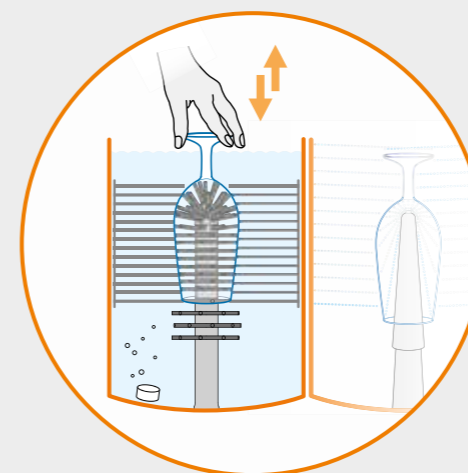

KALTSPÜLEN – ABER SICHER!

1 INBETRIEBNAHME

- Bitte reinigen Sie vor dem Spülen immer gründlich Ihr SPÜLBOY® Gerät und den Arbeitsplatz.
- Schließen Sie den SPÜLBOY® an die Frischwasserleitung an.
- Verwenden Sie **original SPÜLBOY® Gläserspültabletten** im Bürstentopf.

2 VORSPÜLEN

- Das Glas mindestens 3-5 mal mit zügigen Auf- und Abbewegungen vollständig über die Bürste führen. **Nicht drehen!**
- Original SPÜLBOY® Tabs garantieren hygienische Spülkraft. 1 NU® Tab sollte nach 6-8 Stunden erneuert werden.
- Das Glas nach dem Vorspülen kurzzeitig über dem Vorspültopf abtropfen lassen.

3 NACHSPÜLEN

- Das 2 Stufen Ventil herunterdrücken und mindestens 3-5 Sekunden nachspülen, bis das Glas innen und außen klar gereinigt ist.
- Durch leichtes Herunterdrücken des Ventils wird das Glas von innen gereinigt, durch festes Herunterdrücken wird von außen klargestpült.