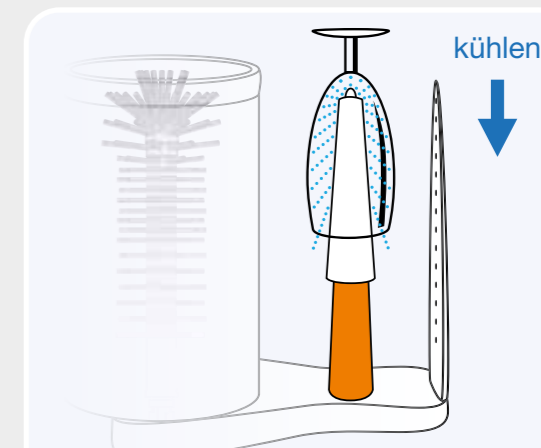

Reinigen und kühlen

Für das optimal gezapfte Bier im kalten, nassen Glas.