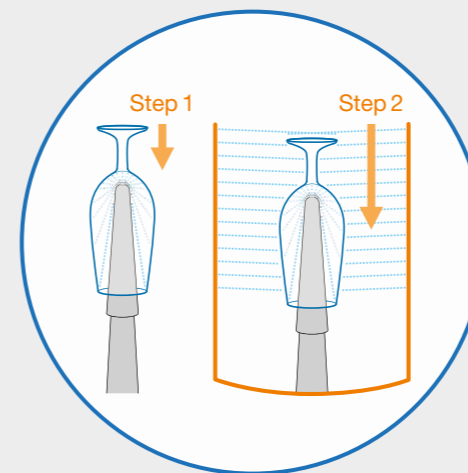

KALTSPÜLEN – ABER SICHER!

1 INBETRIEBNAHME

- Bitte reinigen Sie vor dem Spülen immer gründlich Ihr SPÜLBOY® Gerät und den Arbeitsplatz.
- Schließen Sie den SPÜLBOY® an die Frischwasserleitung an.
- Verwenden Sie **original SPÜLBOY® Gläserspültabletten** im Bürstentopf.

2 VORSPÜLEN

- Das Glas mindestens 3-5 mal mit zügigen Auf- und Abbewegungen vollständig über die Bürste führen. **Nicht drehen!**
- Original SPÜLBOY® Tabs garantieren hygienische Spülkraft. 1 NU® Tab sollte nach 6-8 Stunden erneuert werden.
- Das Glas nach dem Vorspülen kurzzeitig über dem Vorspültopf abtropfen lassen.

3 NACHSPÜLEN

- Das 2 Stufen Ventil herunterdrücken und mindestens 3-5 Sekunden nachspülen, bis das Glas innen und außen klar gereinigt ist.
- Durch leichtes Herunterdrücken des Ventils wird das Glas von innen gereinigt, durch festes Herunterdrücken wird von außen klargestpült.