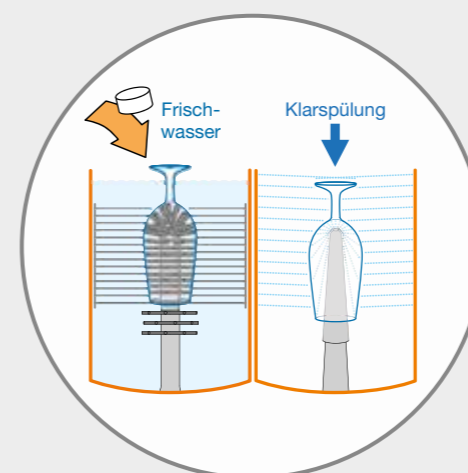

KALTSPÜLEN – ABER SICHER!

1 INBETRIEBNAHME

- Bitte reinigen Sie vor dem Spülen immer gründlich Ihr SPÜLBOY® Gerät und den Arbeitsplatz.
- Schließen Sie den SPÜLBOY® an die Frischwasserleitung an.
- Verwenden Sie **original SPÜLBOY® Gläserspültabletten** im Bürstentopf.

2 VORSPÜLEN

- Das Glas mindestens 3-5 mal mit zügigen Auf- und Abbewegungen vollständig über die Bürste führen. **Nicht drehen!**
- Original SPÜLBOY® Tabs garantieren hygienische Spülkraft. 1 NU® Tab sollte nach 6-8 Stunden erneuert werden.
- Das Glas nach dem Vorspülen kurzzeitig über dem Vorspültopf abtropfen lassen.

3 NACHSPÜLEN

- Das 2 Stufen Ventil herunterdrücken und mindestens 3-5 Sekunden nachspülen, bis das Glas innen und außen klar gereinigt ist.
- Durch leichtes Herunterdrücken des Ventils wird das Glas von innen gereinigt, durch festes Herunterdrücken wird von außen klargestpült.