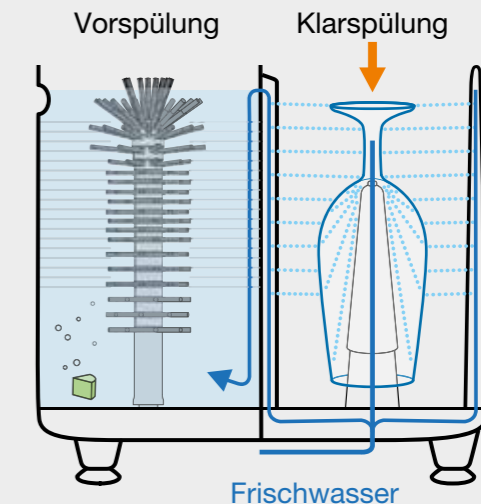

- ✓ durch unabhängige Institute getestet
- ✓ rechtlich & behördlich einwandfrei

Think twice!

TWIN-GO T & TWIN-GO T PORTABLE

+

DAS 2-TOPF-GERÄT MIT GESCHLOSSENER NACHSPÜLUNG

Gläser spülen mit oder ohne Spülbecken.
Art.-Nr. 1550

Hygienic Design
Patentierte, geschlossene Konstruktion ohne Ecken und Kanten.

Doppelringdusche
Leistungsstark – garantiert zweifache Frischwassernachspülung.

easy clix®
KTW geprüfter Schlauch mit Schnellkupplung und 3/8" Gewinde.

2-Stufen Ventil
Für die perfekte Reinigung und Kühlung der Gläser.

Das Prinzip Twin-Go T

SPÜLBOY® Twin-Go T spült die Gläser mit der Doppelringdusche gleich zweimal. Das robuste 2-Topf-Gerät überzeugt außerdem durch die flexible Teleskop-Nachspülung. Diese reinigt leicht und elegant Gläser inklusive Stiel und Fuß bis zu einer Tiefe von 24 cm.