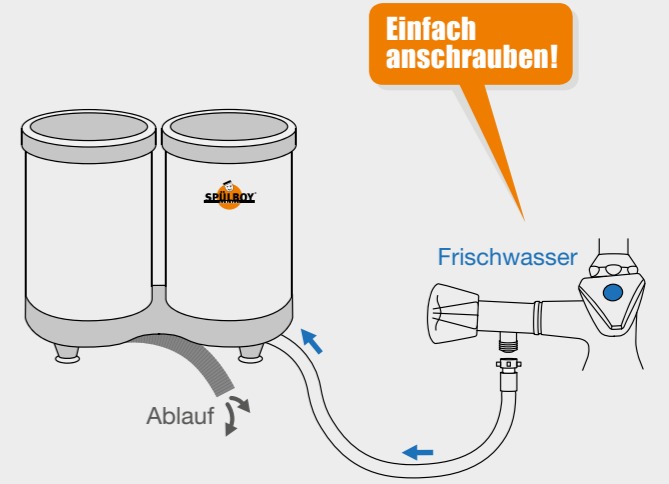

Hygienic Design
Patentierte, geschlossene Konstruktion ohne Ecken und Kanten.

Doppelringdusche
Leistungsstark – garantiert zweifache Frischwassernachspülung.

easy clix®
KTW geprüfter Schlauch mit Schnellkupplung und 3/8" Gewinde.

2-Stufen Ventil
Für die perfekte Reinigung und Kühlung der Gläser.

Das Prinzip Twin-Go T

SPÜLBOY® Twin-Go T spült die Gläser mit der Doppelringdusche gleich zweimal. Das robuste 2-Topf-Gerät überzeugt außerdem durch die flexible Teleskop-Nachspülung. Diese reinigt leicht und elegant Gläser inklusive Stiel und Fuß bis zu einer Tiefe von 24 cm.

+

SPÜLBOY® KANN MEHR

100% Reinheit

100% Effizienz

100% Flexibilität

Quick & easy!

Das portable SPÜLBOY® 2-Topf-Gerät bietet eine völlig mobile und hygienische Gläserreinigung. Das ausgeklügelte Schmutzwasser-Ablaufsystem gewährleistet schnelles und umweltfreundliches Spülen an jedem Ort, auch ohne Becken.

- ✓ ressourcenschonend spülen ohne Strom
- ✓ kompromisslose Hygiene bei geringen Betriebskosten

Einfach anschrauben!

Portable mit Abflussschlauch!

Pitcher

MIX IT UP.

- ✓ easy clix® Anschluss & Schnellkupplung
- ✓ kräftige Frischwasserspülung
- ✓ robuste & platzsparende Konstruktion